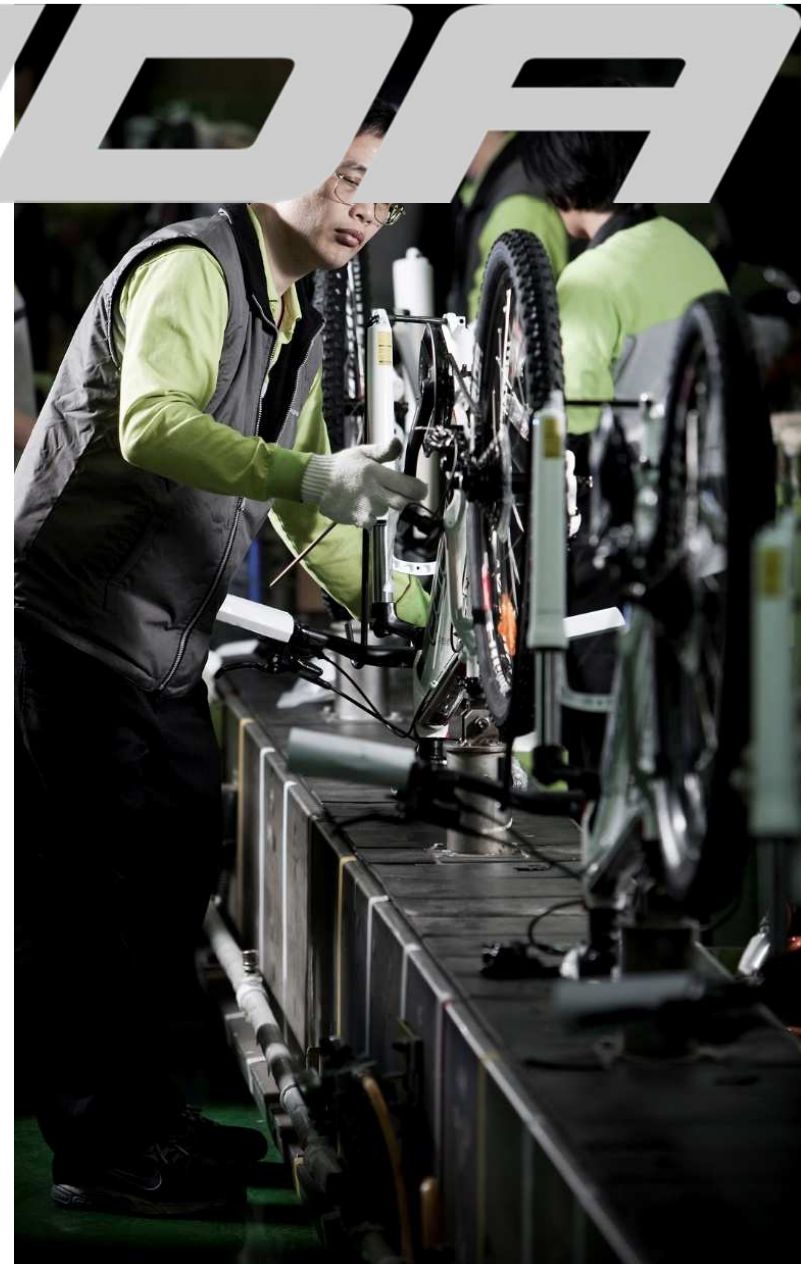

MERIDA

e-SPRESSO

- Nous avons parié sur la cadre CITY, afin de « coller » à la demande principale du marché.
- Nous éliminons le cadre Lady / Sport.
- Se maintiennent aussi les spécifications moteur **SHIMANO STEPS** avec batterie de **500 Wh**.
- Incorporation de nouveaux garde-boues et porte-bagages avec un seul point de fixation, pour un « look » plus propre.
- **Disponibilité des premières unités: SEP'16.**