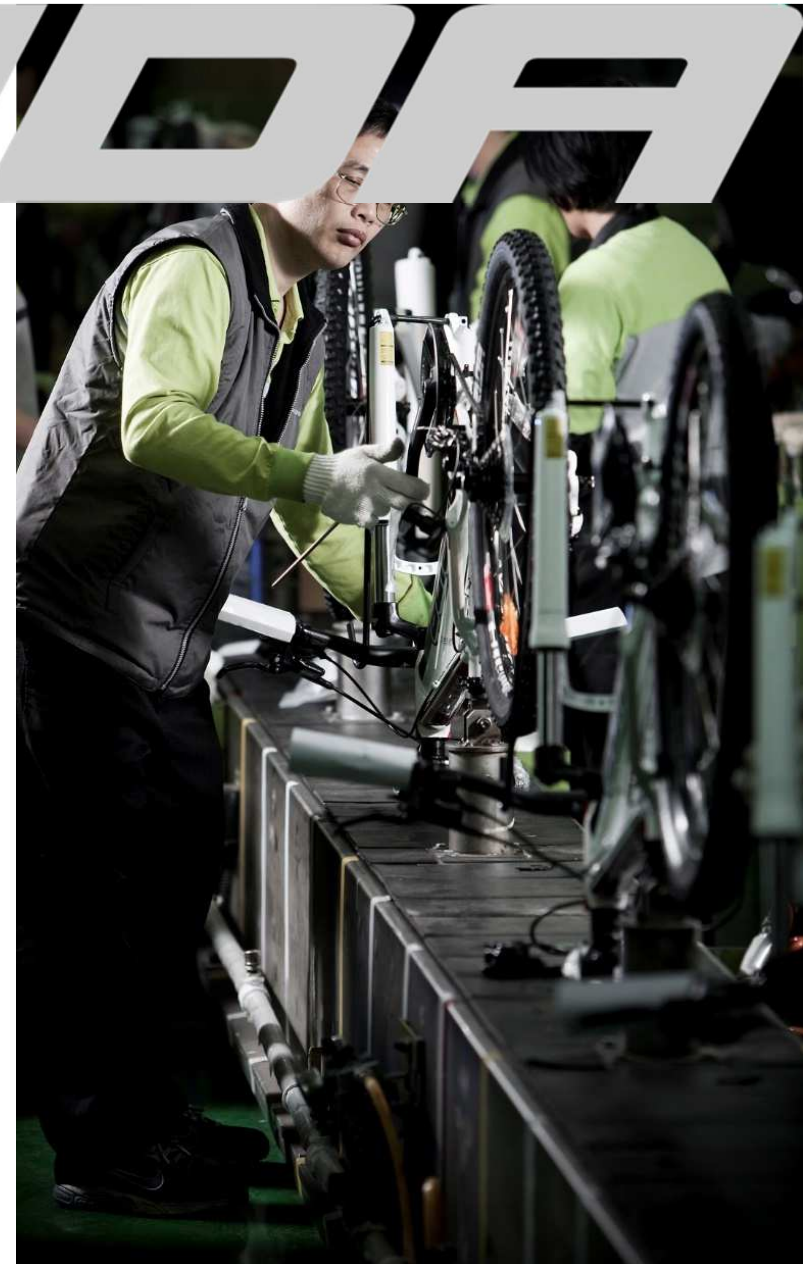

SELECTION DE GAMME

- Nous présentons une sélection initiale de gamme mais pour la première fois nous offrons la possibilité de faire venir n'importe quel modèle du catalogue international, en programmation.
- Ce qui nous permet de proposer des prix plus compétitifs et de mettre à la portée de nos distributeurs les produits les plus exclusifs et innovateurs.